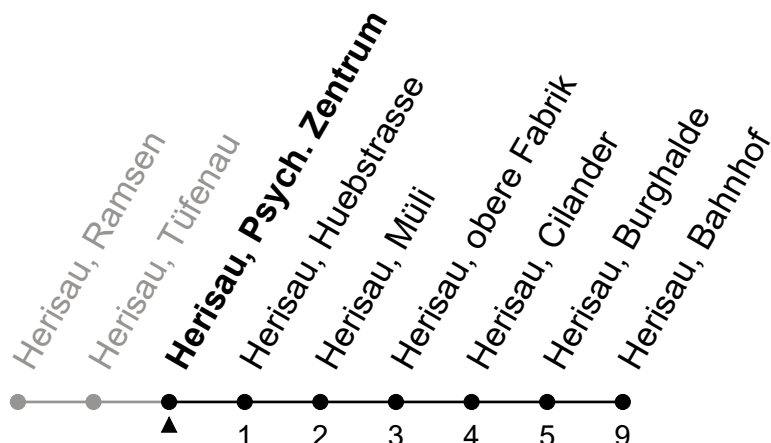

071 385 66 20

info@regiobus.ch
www.regiobus.ch

Regiobus AG
Tannenstrasse 5
9200 Gossau SG 2

Herisau, Psych. Zentrum

Richtung Herisau, Bahnhof

Gültig von 10.12.2023 bis 14.12.2024

ungefähre Reisezeit in Min

🕒	Montag - Freitag	Samstag	Sonntag und allg. Feiertage	🕒
5				5
6	11 41	11 41		6
7	11 41	11 41	11	7
8	11 41	11 41	11	8
9	11 41	11 41	11	9
10	11 41	11 41	11	10
11	11 41	11 41	11	11
12	11 41	11 41	11	12
13	11 41	11 41	11	13
14	11 41	11 41	11	14
15	11 41	11 41	11	15
16	11 41	11 41	11	16
17	11 41	11 41	11	17
18	11 41	11 41	11	18
19	11 41	11 41	11	19
20	11 41	11 41	11	20
21	41	41	11	21
22	44	44		22
23	44 ^e	44		23
0				0