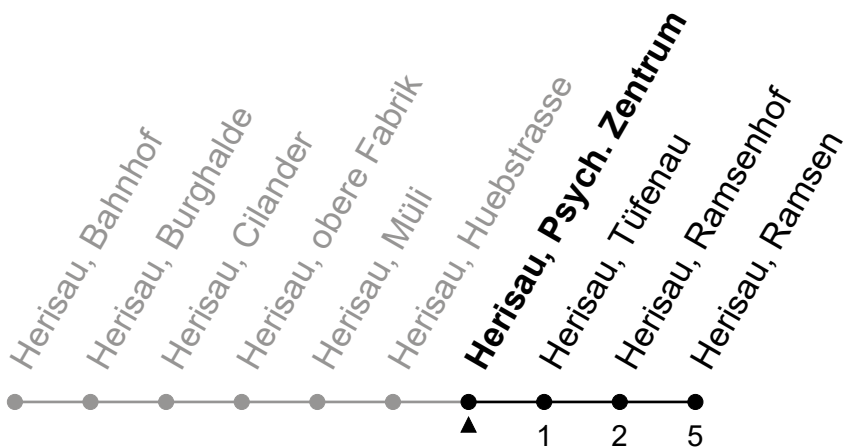

Herisau, Psych. Zentrum

Richtung Herisau, Ramsen

Gültig von 10.12.2023 bis 14.12.2024

ungefähre Reisezeit in Min

🕒	Montag - Freitag	Samstag	Sonntag und allg. Feiertage	🕒
5				5
6	03 33	03 33		6
7	03 33	03 33	03	7
8	03 33	03 33	03	8
9	03 33	03 33	03	9
10	03 33	03 33	03	10
11	03 33	03 33	03	11
12	03 33	03 33	03	12
13	03 33	03 33	03	13
14	03 33	03 33	03	14
15	03 33	03 33	03	15
16	03 33	03 33	03	16
17	03 33	03 33	03	17
18	03 33	03 33	03	18
19	03 33	03 33	03	19
20	03 33	03 33	03	20
21	33	33	03	21
22	36	36		22
23	36 ^e	36		23
0				0